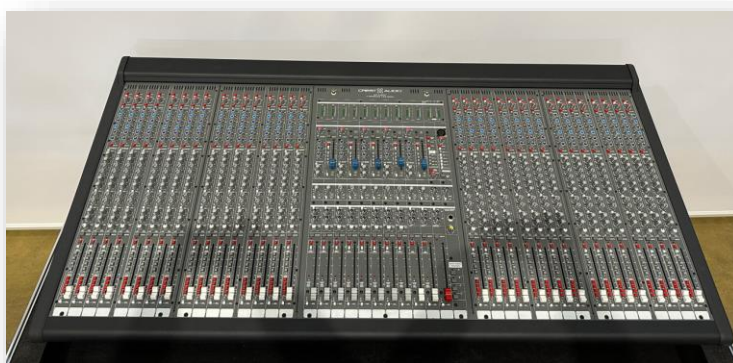

MATERIEL OCCASION

MIXAGE - TRAITEMENT

MARQUE	REFERENCE	COMMENTAIRES	ETAT	ANNEE	QUANTITE	PRIX UNITAIRE HT
MIDAS	XL4	En flight, avec PSU et lot de pièces				NC
MIDAS	H3000	En flight, avec PSU				NC
RAMSA	SX1	En flight, avec PSU				500 €
CREST	HP8	En flight, quelques pannes mineures			1	500 €
MIDAS	DL153	Stage rack 16IN / 8 OUT Analog		2022	1	1800 €
BSS	FDS334T	Processeur 2IN / 4OUT			1	150
BSS	DPR404	Compresseur 4 canaux avec dé-esseur			1	30 €
DBX	160A	Compresseur 1 canal			3	100 €
DRAWMER	DS201	Dual Noise Gate			7	30 €
DRAWMER	DS404	Quad Noise Gate			2	30 €
APEX	GX230	Egaliseur graphique 2x30 bandes			11	30 €
AMIX	SNA50-3	Limiteur sonore par niveau global			1	300 €