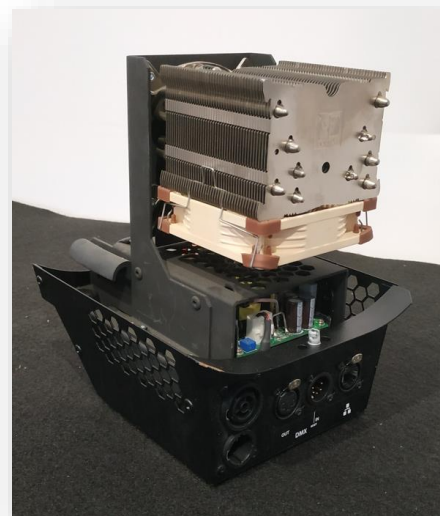

MATERIEL OCCASION

ECLAIRAGE

PROJECTEURS LED

Les projecteurs sont livrés sans crochet et sans élingue, sans flight case

MARQUE	REFERENCE	COMMENTAIRES	ETAT	ANNEE	QUANTITE	PRIX UNITAIRE HT
ROBERT JULIAT	664SX VW	ZEP2 BLANC VARIABLE	DEMO	2021	1	1250 €
ROBERT JULIAT	360LF2 VW	ZEP2 BLANC VARIABLE	DEMO	2021	1	1000 €
ROBERT JULIAT	TRAPPE SULLY	BLANC FROID pour 600SX	DEMO	2021	2	500 €
ETC	Source 4-2 DAYLIGHT HD	Lanterne uniquement, Blanc Variable		2020	8	1400 €
ETC	Zoom	15°/30°		2020	8	250 €
ETC	Zoom	25°/50°		2020	8	250 €
ETC	Fresnel			2021	8	200 €