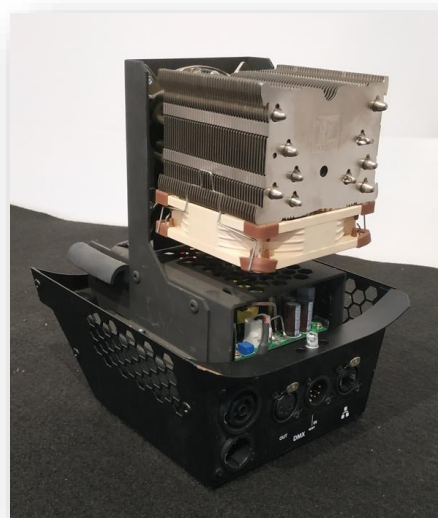

MATERIEL OCCASION

ECLAIRAGE

PROJECTEURS LED

Les projecteurs sont livrés sans crochet et sans élingue, sans flight case

MARQUE	REFERENCE	COMMENTAIRES	ETAT	ANNEE	QUANTITE	PRIX UNITAIRE HT
ROBERT JULIAT	664SX VW	ZEP2 BLANC VARIABLE	DEMO	2021	1	1450 €
ROBERT JULIAT	360LF2 VW	ZEP2 BLANC VARIABLE	DEMO	2021	1	1250 €
ROBERT JULIAT	TRAPPE SULLY	BLANC FROID pour 600SX	DEMO	2021	2	550 €
CAMEO	PIXBAR 600	Barre LED 12x12W RGBWAUV		2015	12	200 €
ETC	Source 4-2 DAYLIGHT HD	Lanterne uniquement, Blanc Variable		2020	8	1400 €
ETC	Zoom	15°/30°		2020	8	250 €
ETC	Zoom	25°/50°		2020	8	250 €
ETC	Fresnel			2021	8	200 €